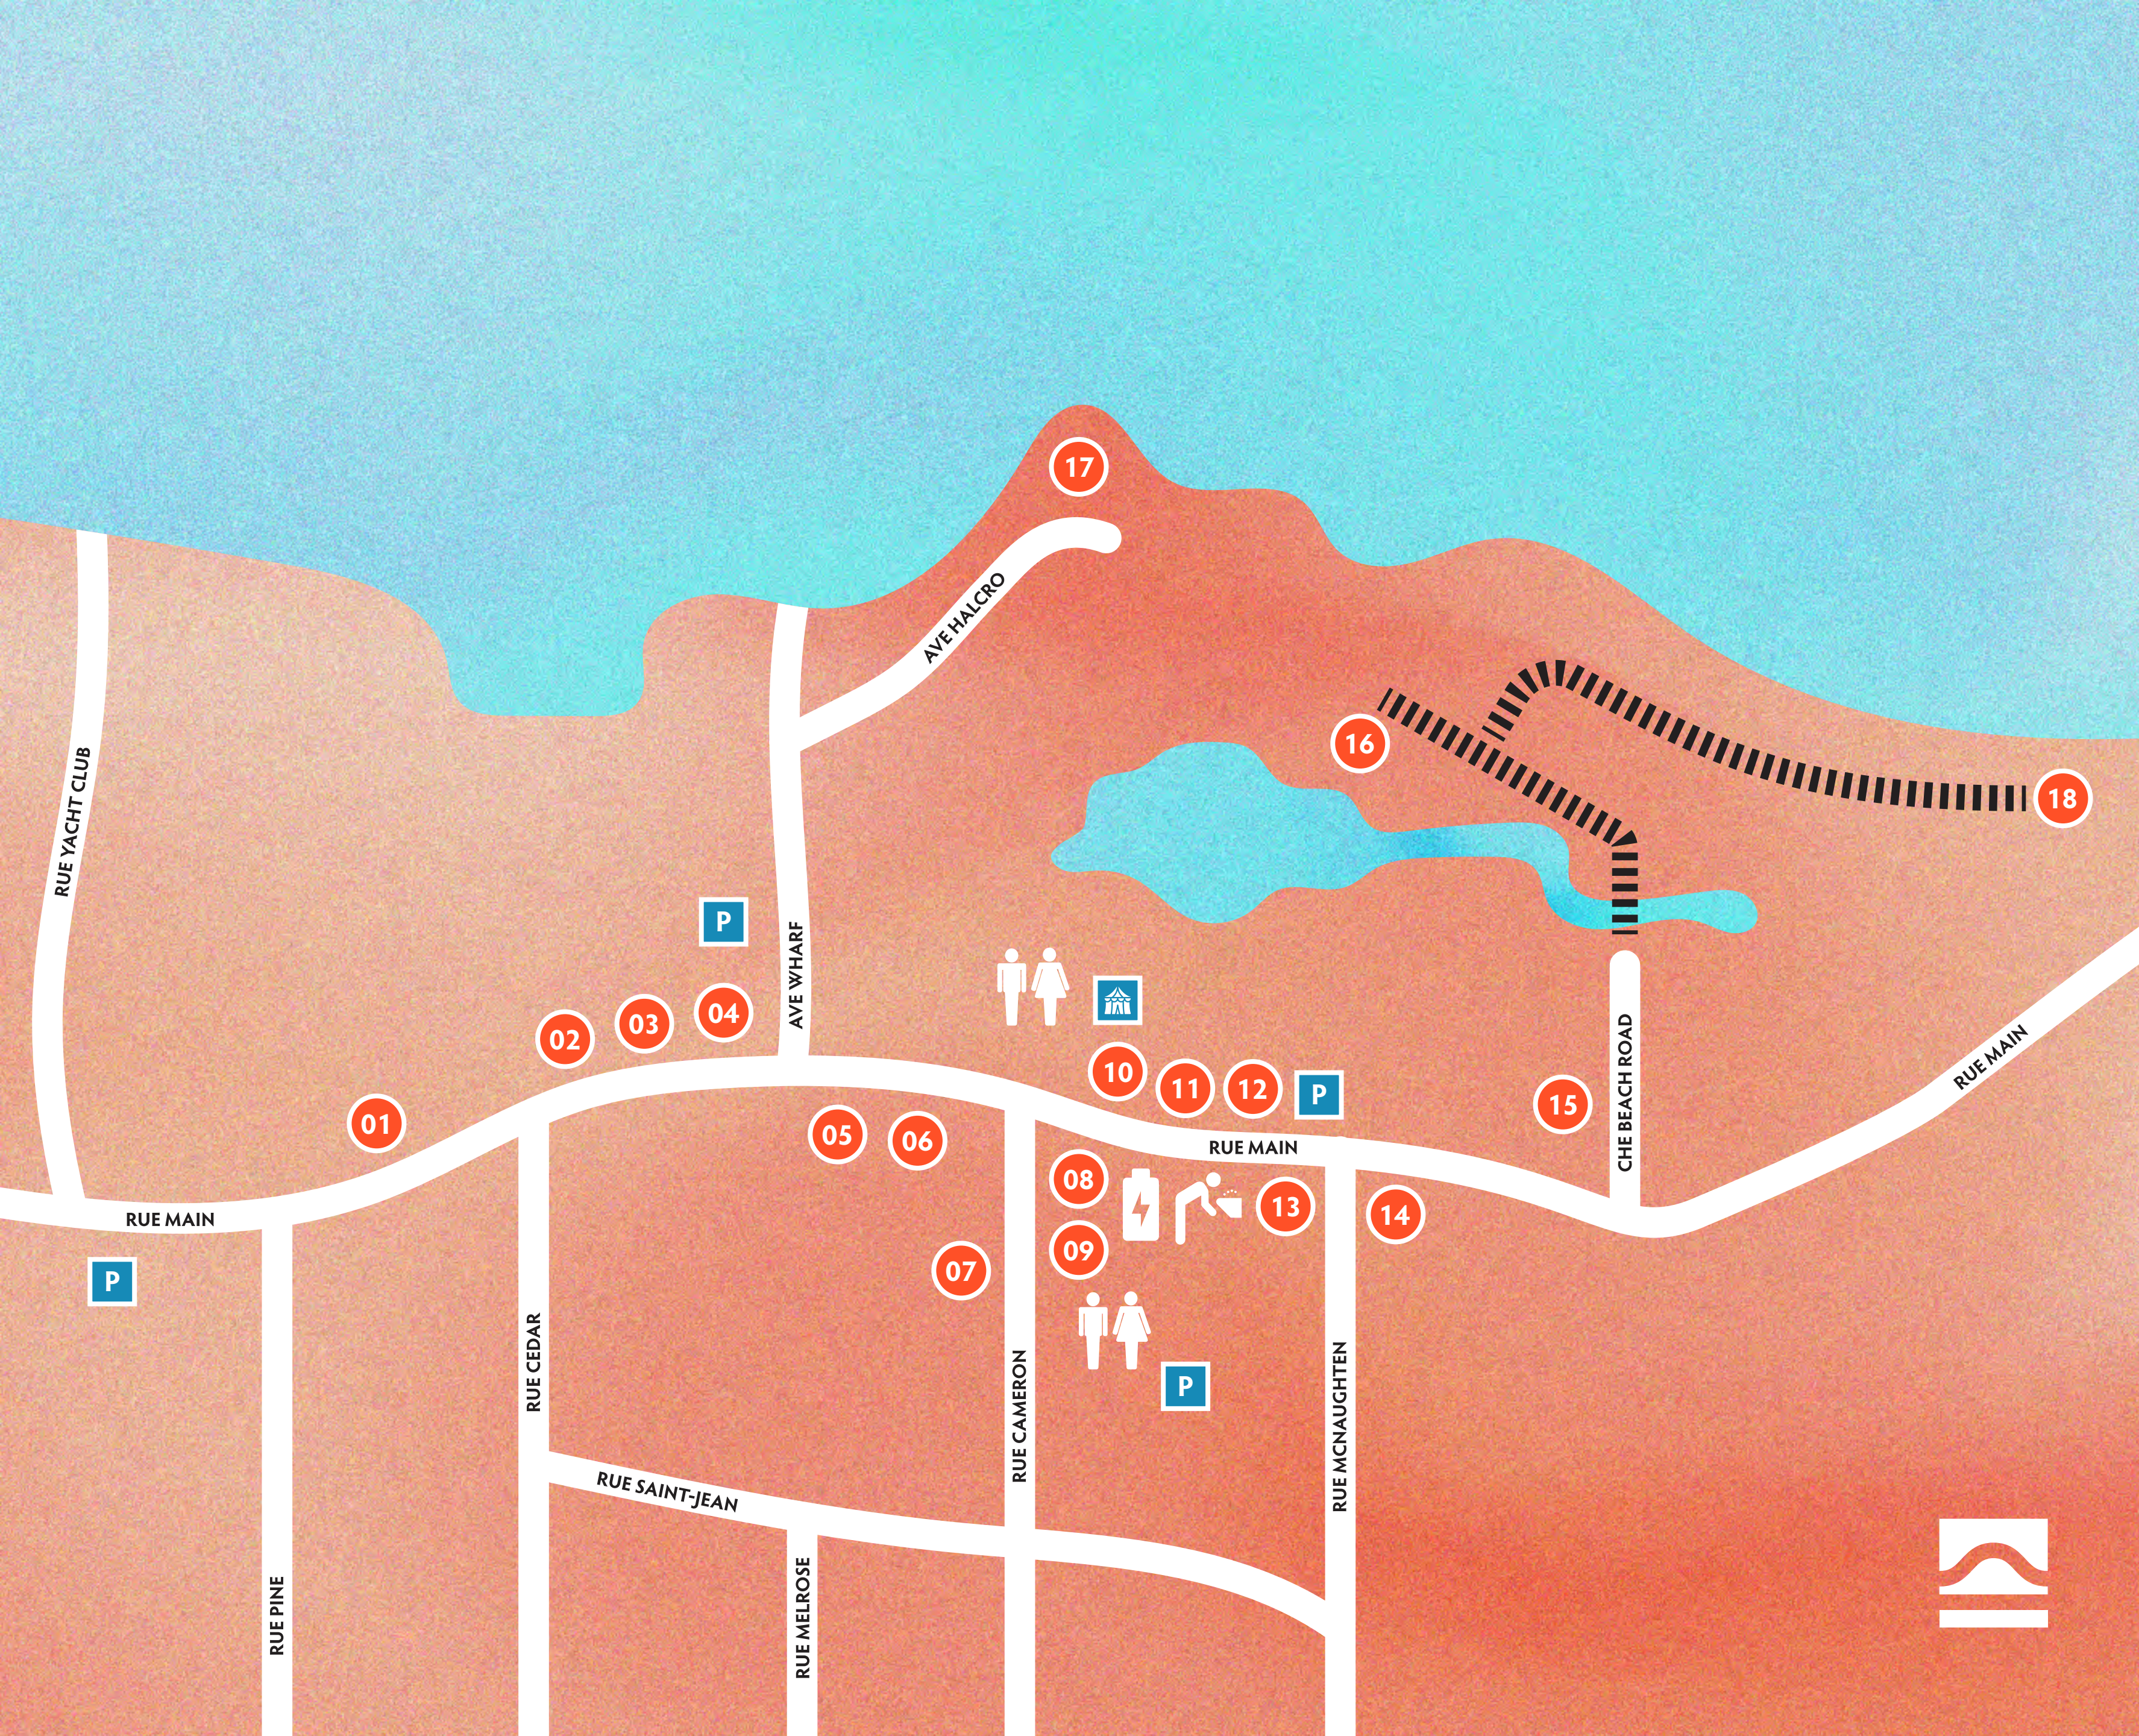

LÉGENDES

-  LOCATIONS
-  STATIONNEMENT
-  BASECAMP - EXPOSANTS
-  TOILETTES
-  FONTAINES D'EAU
-  STATION DE RECHARGE

MAP | LOCATIONS

-  01 QUE DE BONNES CHOSES
-  02 CARDINAL
-  03 SATORI
-  04 CHATEAU DU LAC
-  05 HUDSON DANCE CENTER
-  06 TAVERNA
-  07 WENDIGO
-  08 MUV
-  09 SKINENVIE MEDISPA
-  10 ALIBI BARN
-  11 MK ASPORTO
-  12 ALIBI LOUNGE
-  13 FURLEY
-  14 HUDSON TRADERS
-  15 COMMUNITY CENTRE
-  16 SANDY BEACH SANCTUARY
-  17 JACK LAYTON PARK
-  18 SANDY BEACH

PARTENAIRES

skinenvie
MEDISPA & BOUTIQUE

EXPERIENCE
HUDSON
45.4585° N, 74.1407° W

ActivePure

ousias
BOUTIQUE BEAUTÉ NATURELLE, BIEN-ÊTRE & STYLE DE VIE

ESTD · DEPUIS
HUDSON
HARDWARE
1949

PISCINES
SPAS HUDSON
De tout pour votre piscine et spa

ACROPARK
CIRQUE AÉRIEN & POLE FITNESS

CARDINAL
MICROBRASSERIE · BREWING

E11EVEN
VODKA

MAISON HUDSON
Luxury vacation homes

essence^{station}

STUDIO
Orangetheory
FITNESS
VAUDREUIL

SARAH FOURNIER
Courtier immobilier résidentiel

TAVERNA
RAW BAR & PLANCHA

GROVE CAMPUS

EXPOSANTS

IERBA

LesPatronnes

FROMAGERIE
DES TROIS RAPIDES

sa
bē

ACROPARK
CIRQUE AÉRIEN & POLE FITNESS